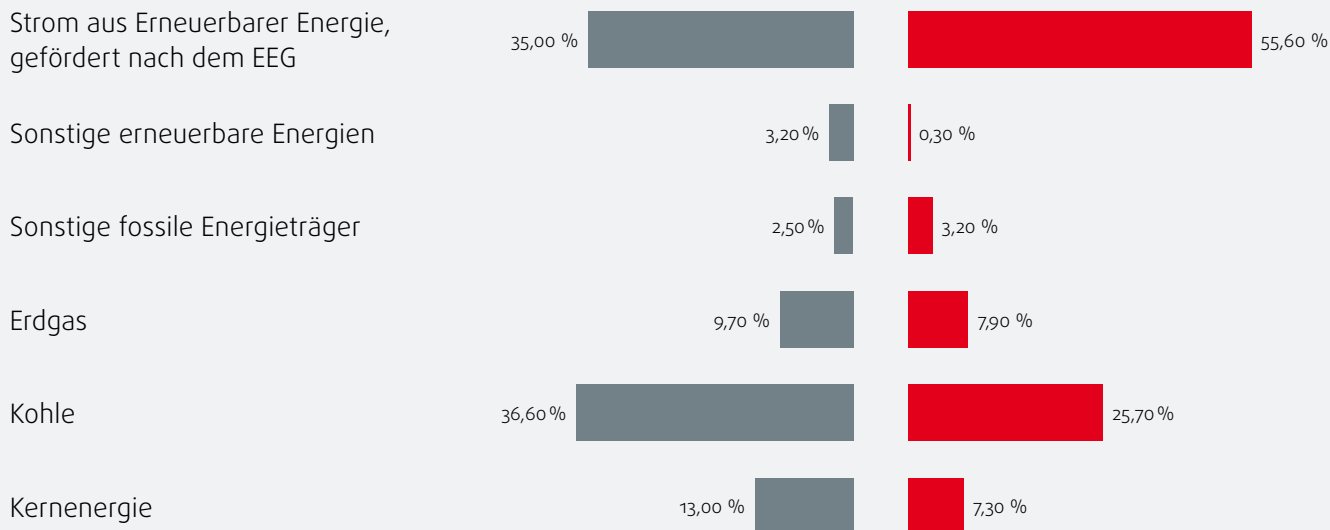

Strommix Deutschland Strommix TWL Energie Deutschland

Energieträger

Erzeugunganteil

Umweltauswirkungen Deutschland

Umweltauswirkungen TWL Energie Deutschland

Gem. § 42 des Energiewirtschaftsgesetzes

Mit der Stromkennzeichnung informieren wir Sie über die Energieträger, aus denen Ihr Strom gewonnen wird, und über die Umweltauswirkungen, die bei der Erzeugung entstehen. Die Stromkennzeichnung wird jährlich zum 1. November mit den Daten des Vorjahres aktualisiert und zeigt Ihnen genau, wie der von TWL Energie Deutschland verkaufte Strom im Vergleich zum Bundesdurchschnitt erzeugt wird.